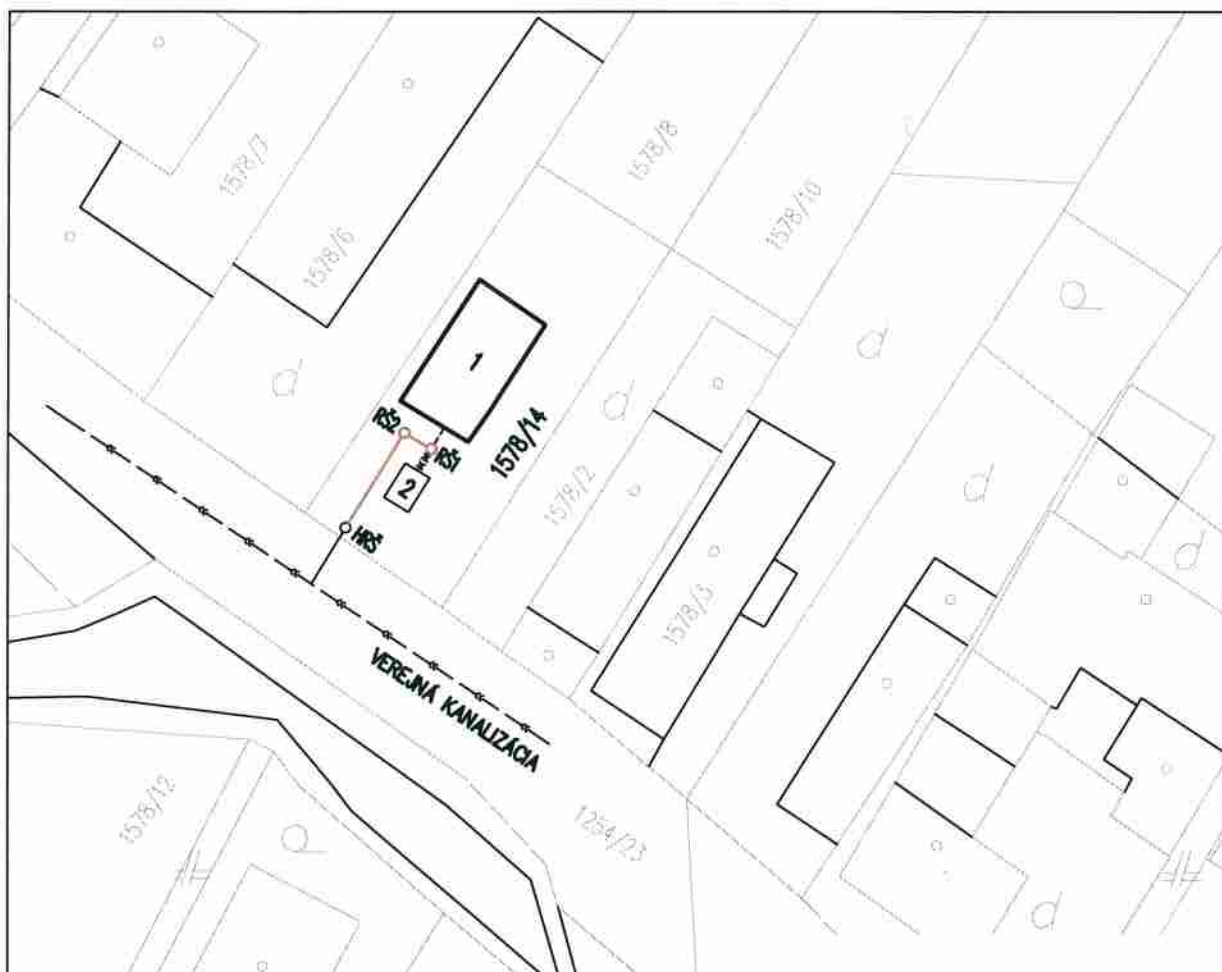

VZOR!!!!

Príloha č.2

Situácia na podklade katastrálnej mapy

Okres: Prievidza
Obec: SEBEDRAŽIE
Katastrálne územie: Sebedražie

streda 21. apríla 2021 15:36

LEGENDA

- EXISTUJÚCA PRÍPOJKA SPLAŠKOVEJ KANALIZÁCIE
- NAVRHOVANÁ PRÍPOJKA SPLAŠKOVEJ KANALIZÁCIE, PVC DN 150

- 1 NEHNUTELNOSŤ, RODINNÝ DOM SÚP. Č. 1258
- 2 ŽUMPA.....
- HRŠ HLAVNÁ REVÍZNA ŠACHTA
- RŠ... REVÍZNA ŠACHTA

SCALE 1 : 500